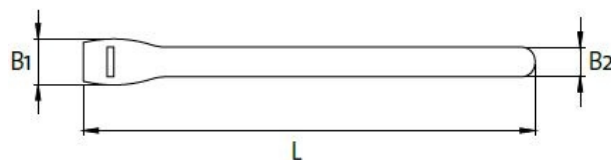

KLKB | KLB | Bridas de velcro

para la fijación de cables

RoHS
compliant

REACH
COMPLIANCE

Las bridas de velcro, para sujetar cables son un modo de sujeción, para cables cada vez más común. Se utilizan bridas con cierre de velcro, para sujetar cables, en lugar de utilizar bridas estándar, ya que se pueden cerrar y abrir fácilmente, varias veces. El material blando es suave con los cables, especialmente donde hay vibraciones.

La bridas de velcro, para sujetar cables están disponibles individualmente (KLKB) en cuatro tamaños diferentes o como un rollo continuo (KLB) en cuatro tamaños diferentes.

Especificaciones

Material	Polipropileno + Velours PA
Combustibilidad	
Temperatura de funcionamiento	-30 C° hasta 80 C°
Propiedades	Libre de halógenos, Libre de silicona

Ventajas y beneficios

- Reutilizable
- El material de la brida para sujetar cables es suave con los cables, especialmente si hay vibraciones
- Adaptable

Tipos y tamaños de productos

KLB 10 bk

Ref.	61011
EAN	4251269315855
Unidad de embalaje	1
Largo	25.000 mm
Ancho	10 mm